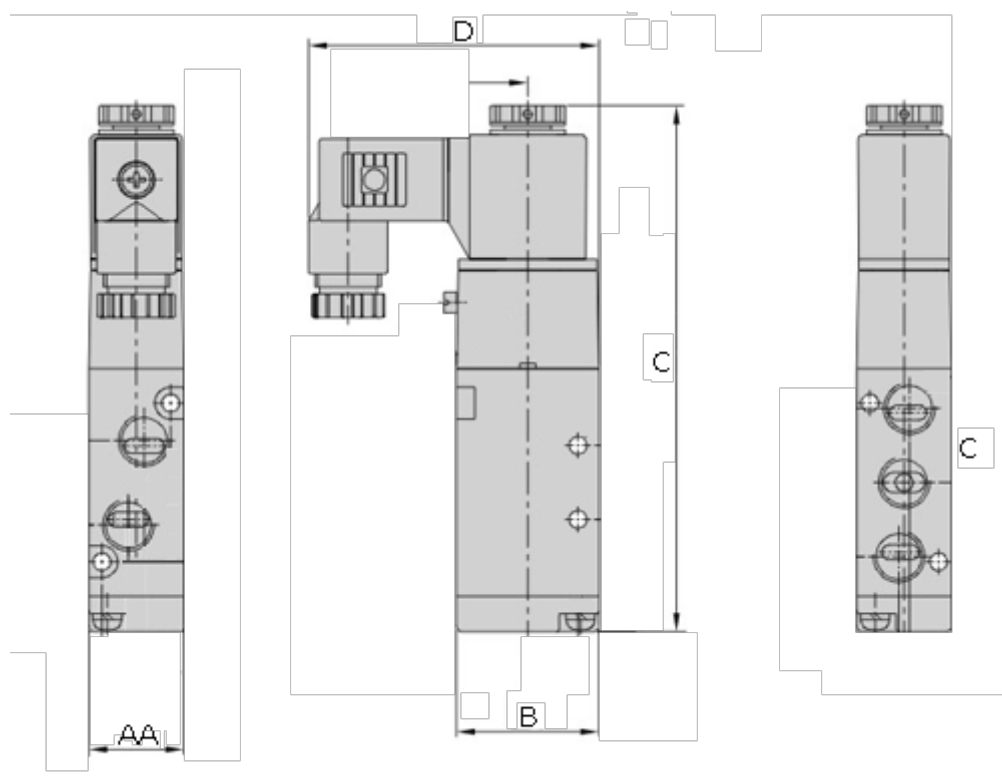

Varenummer: 584V41015AG  
Beskrivelse: Magnetventil, type 4V41015AG  
port 1/2" 5/2 - monostabil, AC230V

## Mål

AA	= 34
B	= 50
C	= 168.4
d	= 74.2
Port forsyning og udblæsning	= G 1/2"
Port udgang	= G 1/2"
Spænding	= 230 VAC